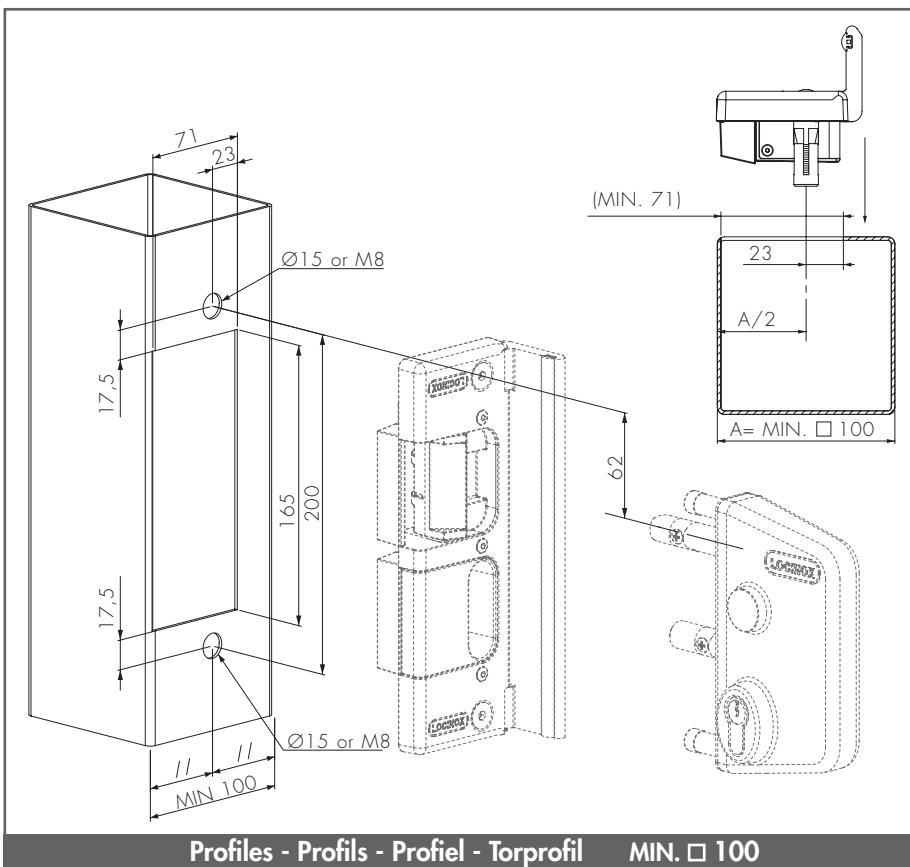

LOCINOX®

WWW.LOCINOX.COM

CODE: SE.E - SE.R

① Preparing profiles - Preparation des profils - Profiel voorbereiding - Torprofile vorbereiten

② LEFT / RIGHT changing - GAUCHE / DROITE réversible
 LINKS / RECHTS omstelling - LINKS/RECHTS Riegelumstellung