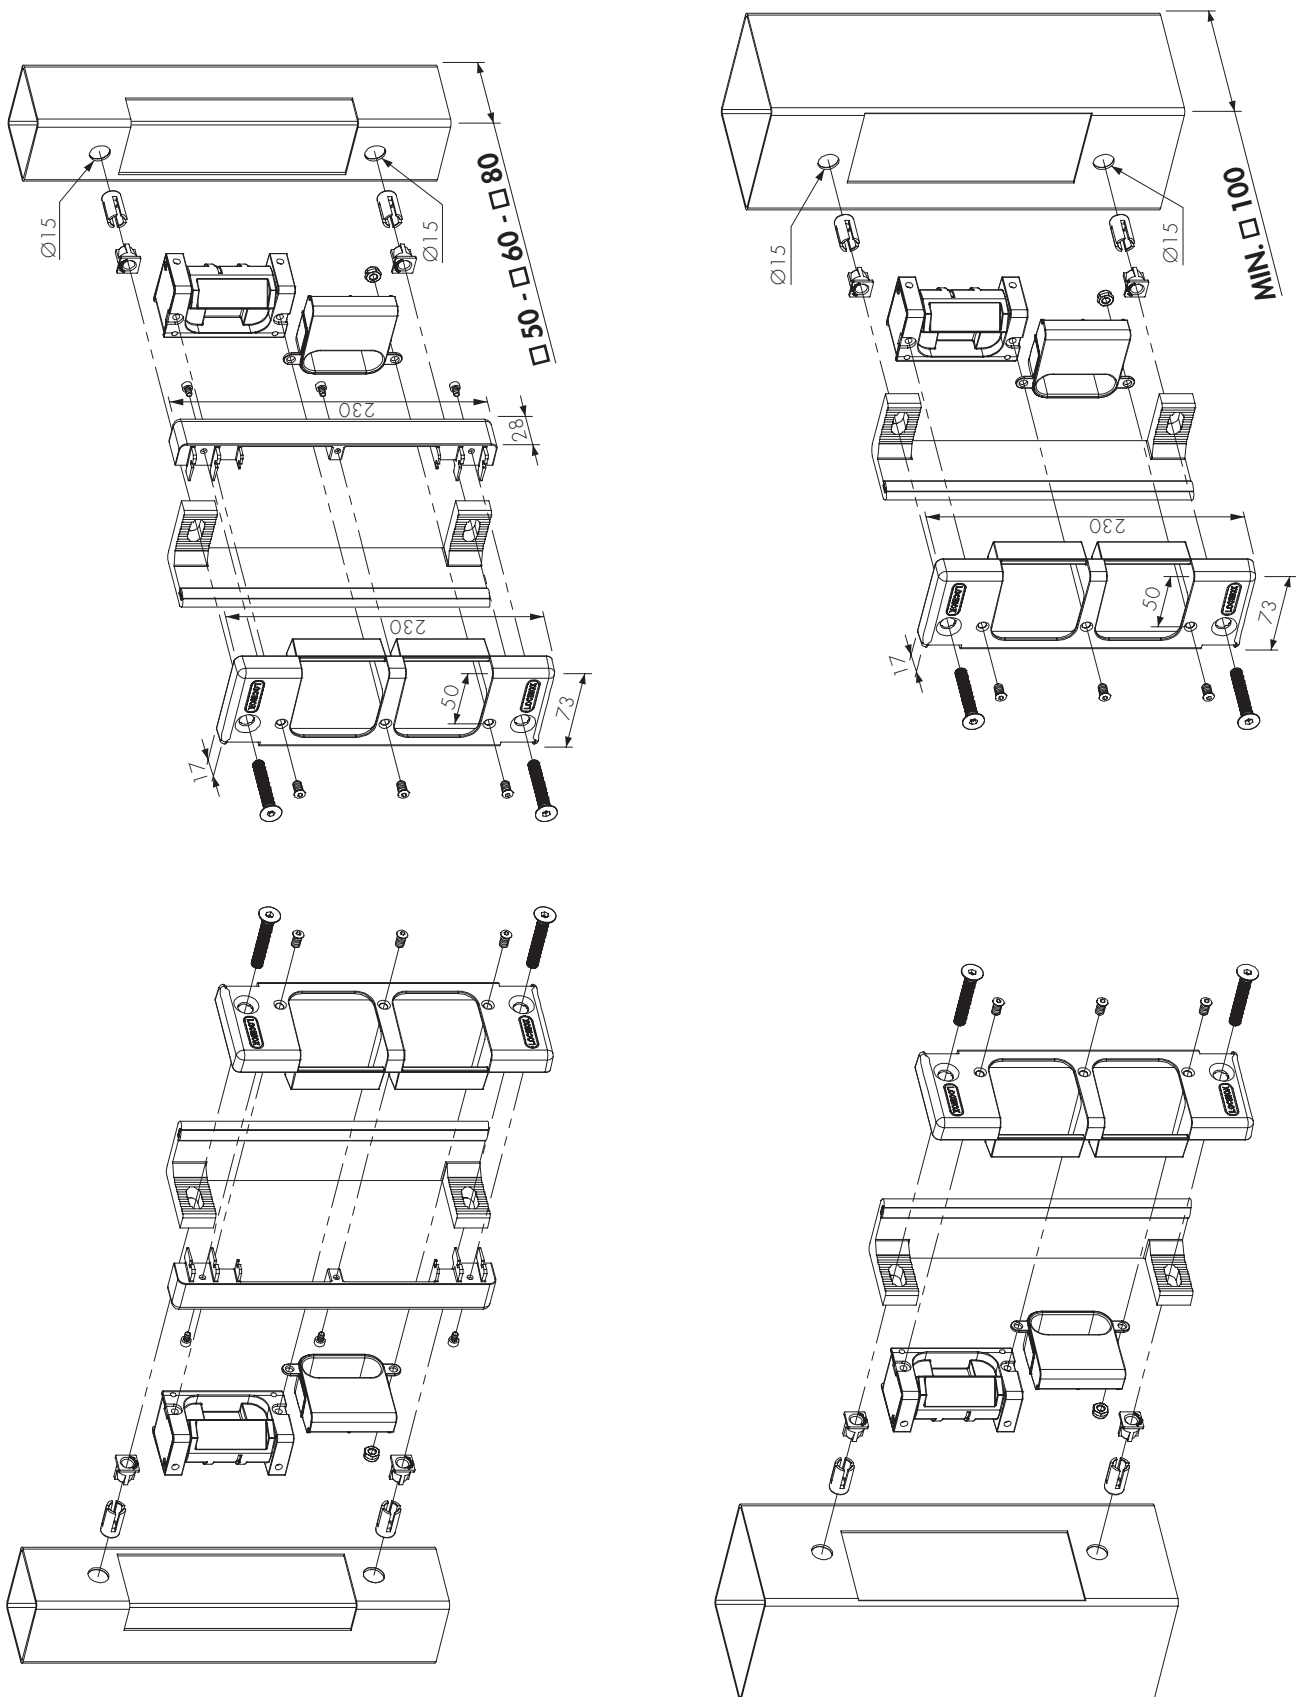

LOCINOX®

WWW.LOCINOX.COM

CODE: SE.E - SE.R

① Preparing profiles - Preparation des profils - Profiel voorbereiding - Torprofile vorbereiten

② LEFT / RIGHT changing - GAUCHE / DROITE réversible
 LINKS / RECHTS omstelling - LINKS/RECHTS Riegelumstellung