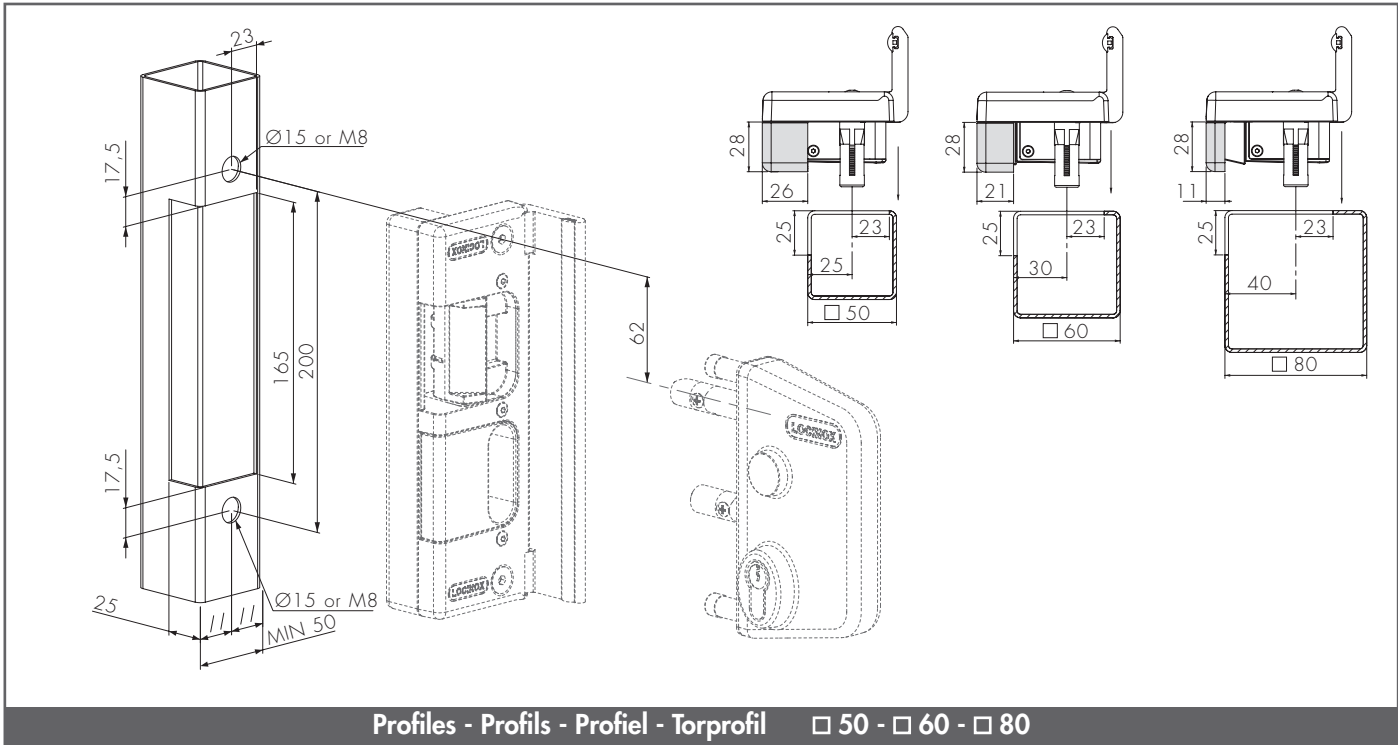

LOCINOX®

WWW.LOCINOX.COM

CODE: SE.E - SE.R

① Preparing profiles - Preparation des profils - Profiel voorbereiding - Torprofile vorbereiten

② LEFT / RIGHT changing - GAUCHE / DROITE réversible
 LINKS / RECHTS omstelling - LINKS/RECHTS Riegelumstellung